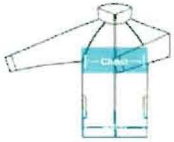

BETTER BY DESIGN

Size Chart

Parka

	Small	Med	Lge	XL	2XL	3XL	4XL	5XL
Chest (inches)	50	52	54	56	60	62	66	70

Trouser

	Small	Med	Lge	XL	2XL	3XL	4XL	5XL
Waist (inches)	28-34	29-36	31-40	33-44	34-36	35-48	37-50	38-52
Inside Leg (inches)	30	30	30	30	30	31	32	32

Vest

	Sml	Med	Lge	XL	2XL	3XL	4XL	5XL
Chest (inches)	42	44	46	49	52	54	56	58

Ventex

	Sml	Med	Lge	XL	2XL	3XL	4XL	5XL
Chest (inches)	48	50	52	54	56	58	60	62