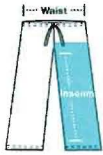

BETTER BY DESIGN

Size Chart

Parka

	Small	Med	Lge	XL	2XL	3XL	4XL	5XL
Chest (inches)	50	52	54	56	60	62	66	70

Trouser

	Small	Med	Lge	XL	2XL	3XL	4XL	5XL
Waist (inches)	28-34	29-36	31-40	33-44	34-36	35-48	37-50	38-52
Inside Leg (inches)	30	30	30	30	30	31	32	32

Vest

	Sml	Med	Lge	XL	2XL	3XL	4XL	5XL
Chest (inches)	42	44	46	49	52	54	56	58

Ventex

	Sml	Med	Lge	XL	2XL	3XL	4XL	5XL
Chest (inches)	48	50	52	54	56	58	60	62